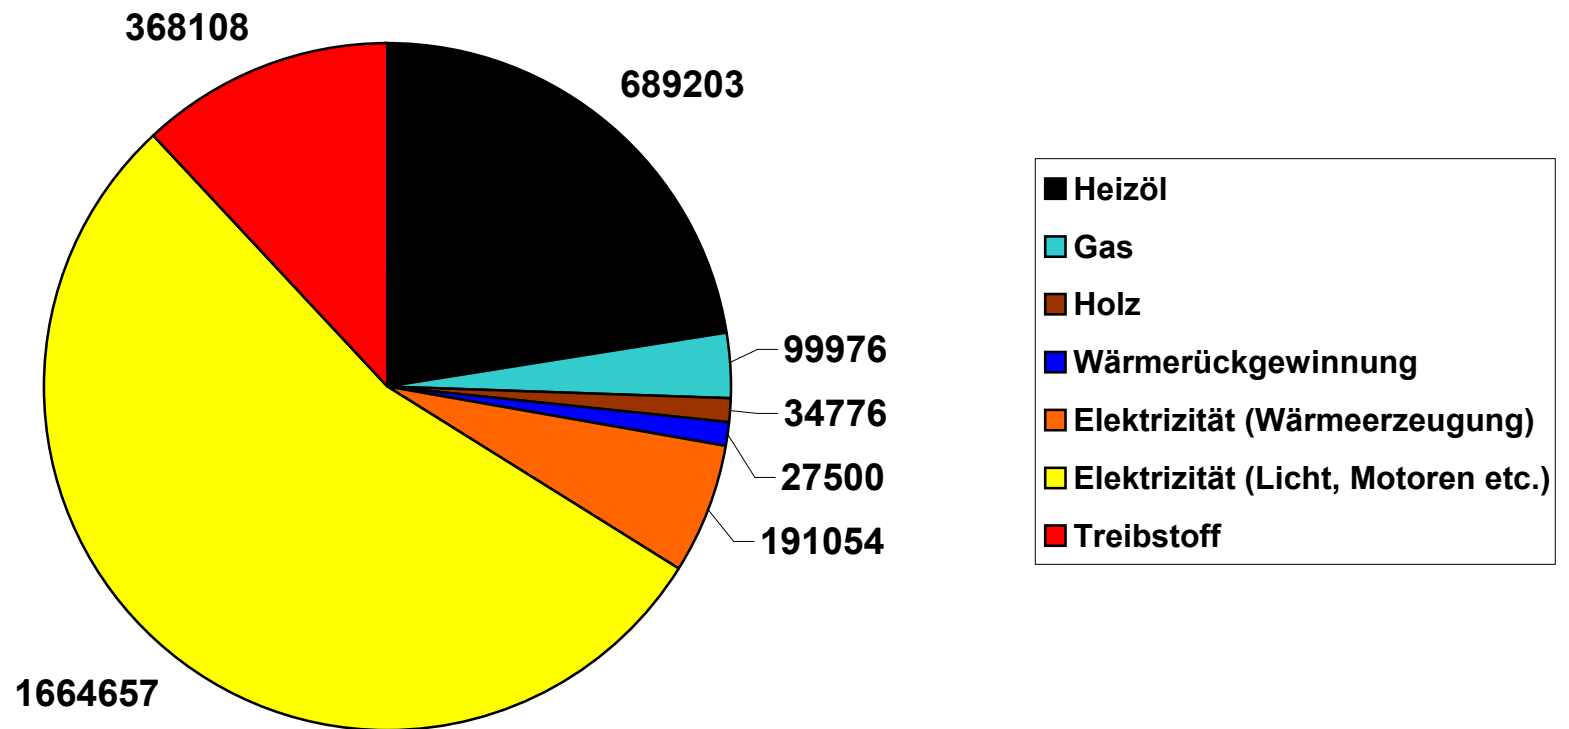

Landschaft Davos Gemeinde: Aufteilung der Energiekosten in SFR für kommunale Bauten, Anlagen und Fahrzeuge nach Energieträger im Jahr 2004

(Grobbilanz berücksichtigt 63 Bauten und Anlagen sowie alle gemeindeeigenen Fahrzeuge)

Gemeinde Davos: Aufteilung des Energieverbrauchs für kommunale Bauten, Anlagen und Fahrzeuge nach Energieträger für das Jahr 1999

(Grobbilanz berücksichtigt 31 Bauten und Anlagen sowie alle gemeindeeigenen Fahrzeuge)